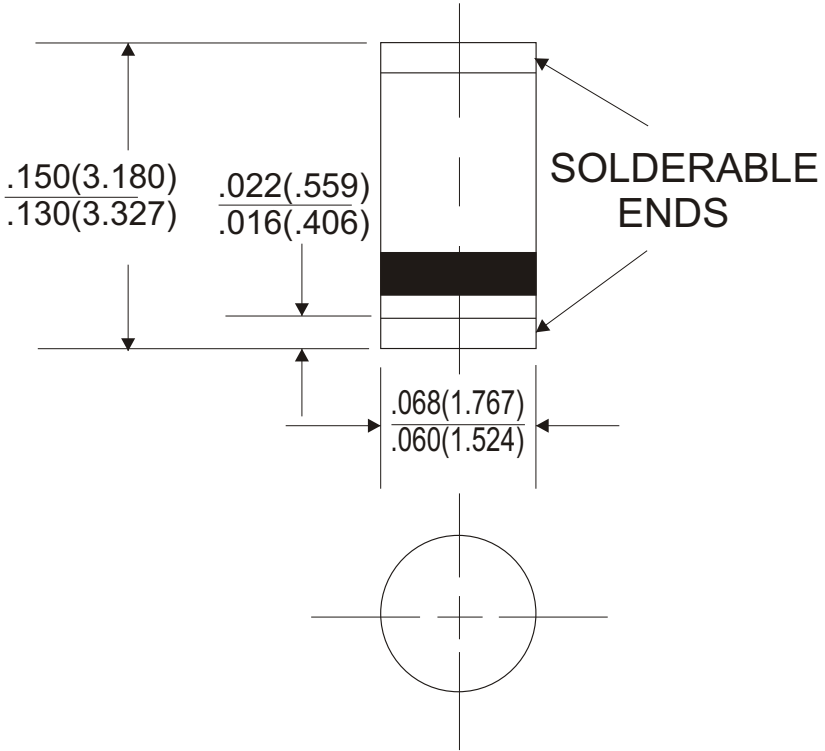

MINI MELF /GL-34

Dimensions in inches and (millimeters)